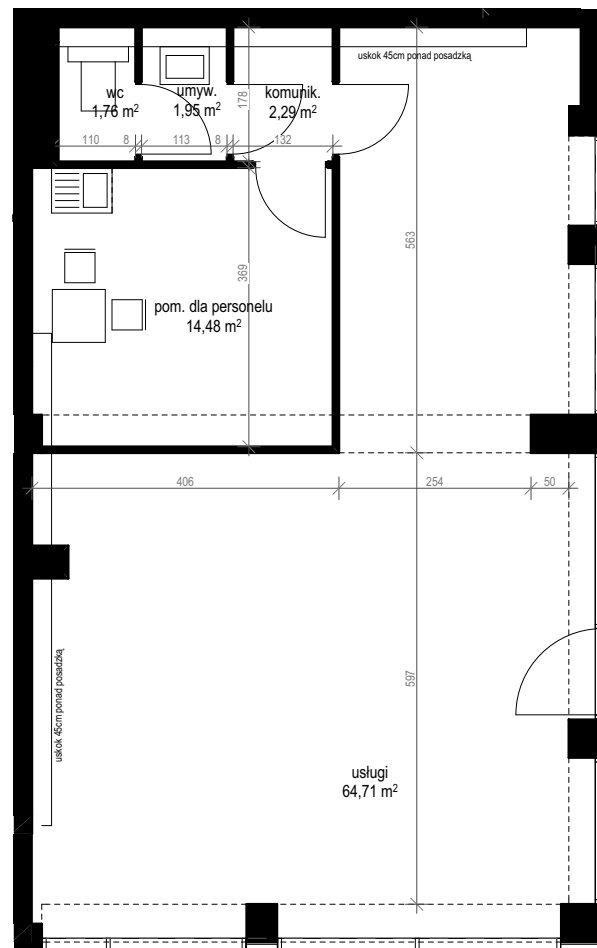

commercial space
lokal usługowy: 14D

usable floor space
powierzchnia: 85,19 m²

floor
piętro: parter

	[m ²]
usługi	64,71
pom. dla personelu	14,48
komunikacja	2,29
umywalnia	1,95
wc	1,76

SALES OFFICES

BIURA SPRZEDAŻY