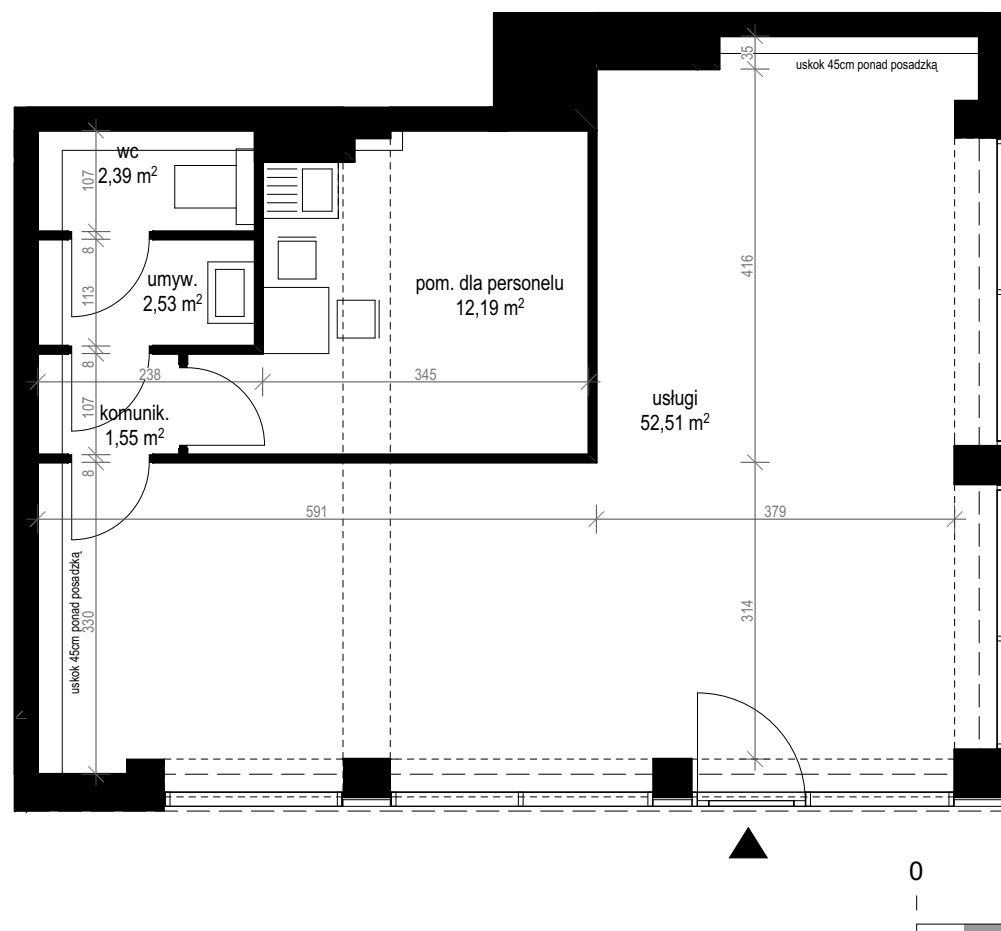

commercial space
lokal usługowy: 14A

usable floor space
powierzchnia: 71,17 m²

floor
piętro: parter

	[m ²]
usługi	52,51
pom. dla personelu	12,19
komunikacja	1,55
umywalnia	2,53
wc	2,39

SALES OFFICES

BIURA SPRZEDAŻY