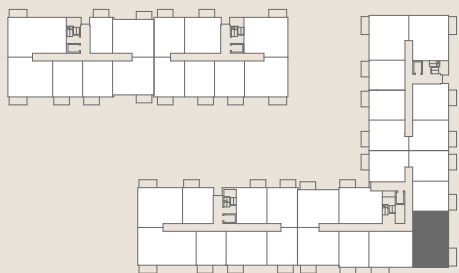

commercial space  
lokal usługowy: 12B

usable floor space  
powierzchnia: 85,21 m<sup>2</sup>

floor  
piętro: parter

[m<sup>2</sup>]

usługi	64,73
pom. dla personelu	14,48
komunikacja	2,29
umywalnia	1,95
wc	1,76