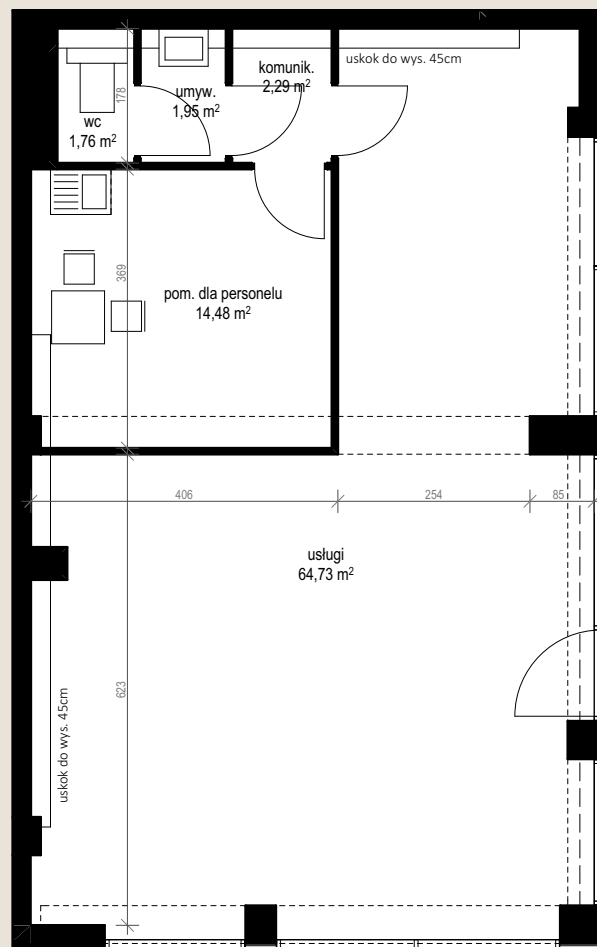

commercial space  
lokal usługowy: 12B

usable floor space  
powierzchnia: 85,21 m<sup>2</sup>

floor  
piętro: parter

[m<sup>2</sup>]

usługi	64,73
pom. dla personelu	14,48
komunikacja	2,29
umywalnia	1,95
wc	1,76